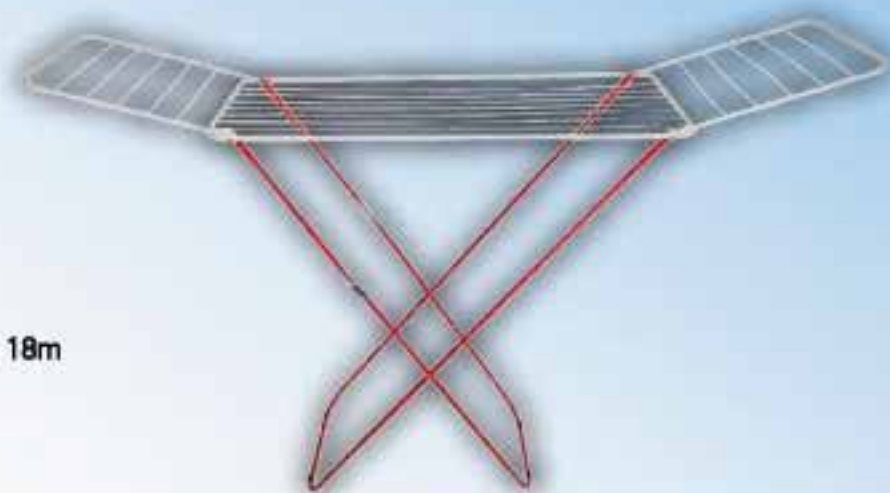

Απλώστρα Μεταλλική Super 18M

κωδικός περιγραφή
38016 | Απλώστρα Μεταλλική Super 18m
Συσκευασία Κιβωτίου: 6 τεμάχια

Απλώστρα Αλουμινίου Extra με μεταλλικά πόδια

κωδικός περιγραφή
38012 | Απλώστρα Αλουμινίου
Extra με μεταλλικά πόδια
Συσκευασία Κιβωτίου: 6 τμχ