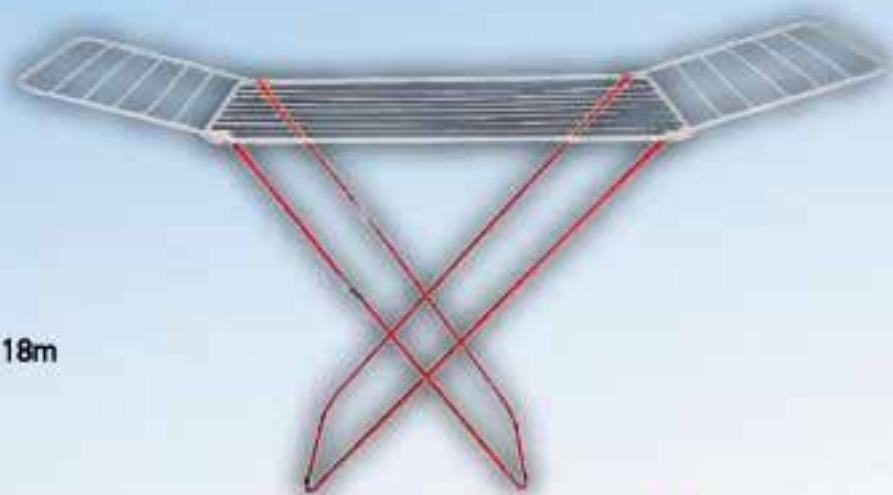

Απλώστρα Μεταλλική Super 18M

κωδικός περιγραφή
38001 | Απλώστρα Μεταλλική Super 18m
Σπαστή 20m / Χρωματιστή
Υψηλής Αντοχής

Απλώστρα Ρούχων Μπαλκονιού Chios 10 Μέτρα

κωδικός περιγραφή
38008 | Απλώστρα Ρούχων
Μπαλκονιού Chios 10 Μέτρα
Συσκευασία Κιβωτίου: 6 τμχ